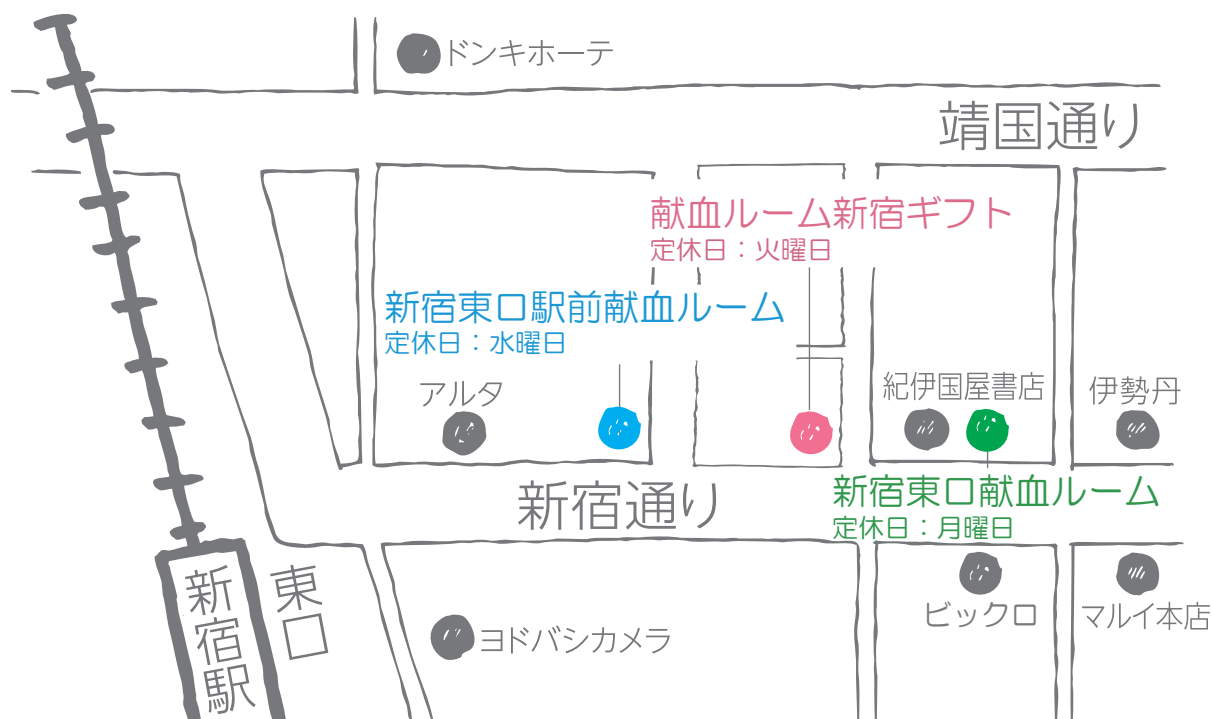

新宿東口献血ルーム、献血ルーム新宿ギフト、新宿東口駅前献血ルームの定休日について

平成 26 年 12 月 18 日（木）新宿東口駅前献血ルームの開設に伴い、
新宿東口エリア（新宿東口献血ルーム、献血ルーム新宿ギフト、新宿東口駅前献血ルーム）の
定休日が下記の通りとなります。

	変更前	変更後	備考
新宿東口献血ルーム	年末年始	年末年始 ビル定休日 <u>毎週月曜日</u> ※1	※1 12/29（月）は開所
献血ルーム新宿ギフト	年末年始	年末年始 <u>毎週火曜日</u> ※2	※2 12/23（火） 12/30（火）は開所
新宿東口駅前献血ルーム	年末年始 ビル定休日 毎週水曜日		—

※定休日が祝日の場合は、開所いたします。

※受付時間の変更はございません。

※祝日は開所いたします。